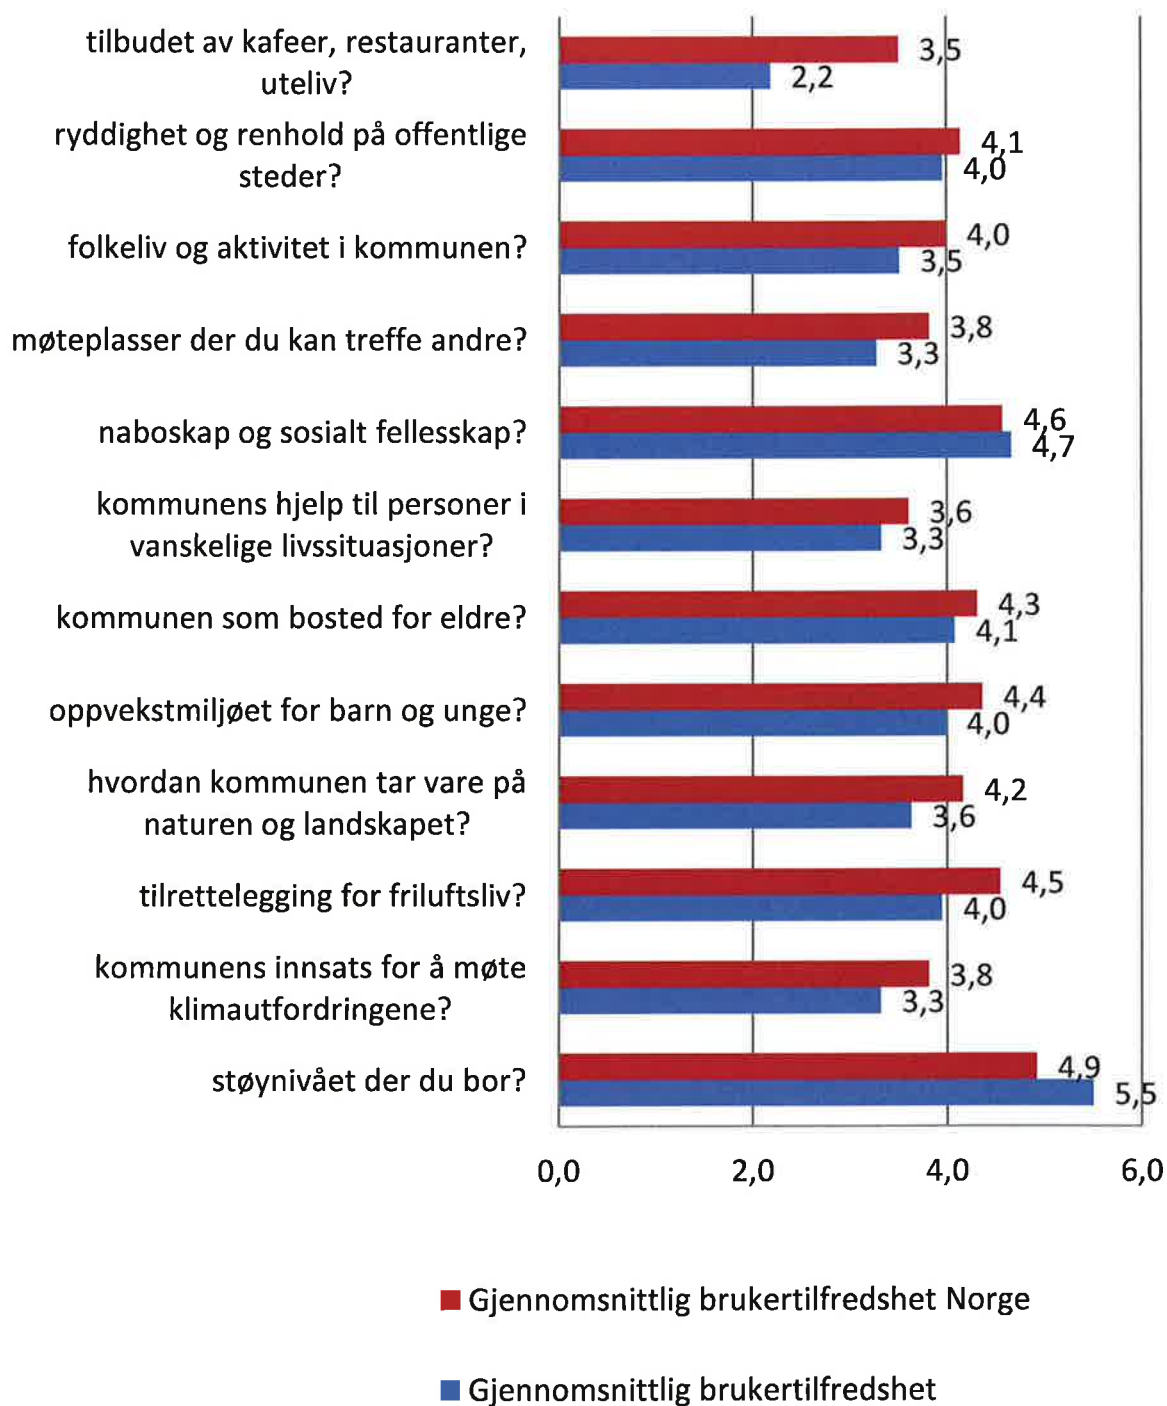

Kommunen som bosted

Dimensjoner

Næring arbeid transport og miljø

Klima, kultur, landskap og levekår

Bomiljø og senterfunksjoner

Utbygging og utvikling

Andel vet ikke i %

■ Vet ikke

Andel svært fornøyd i % (5-6)

Kjønn

Alder

Høyest fullførte skolegang

Antall personer i husstanden

Husstandens alder

Type bolig

Eierforhold