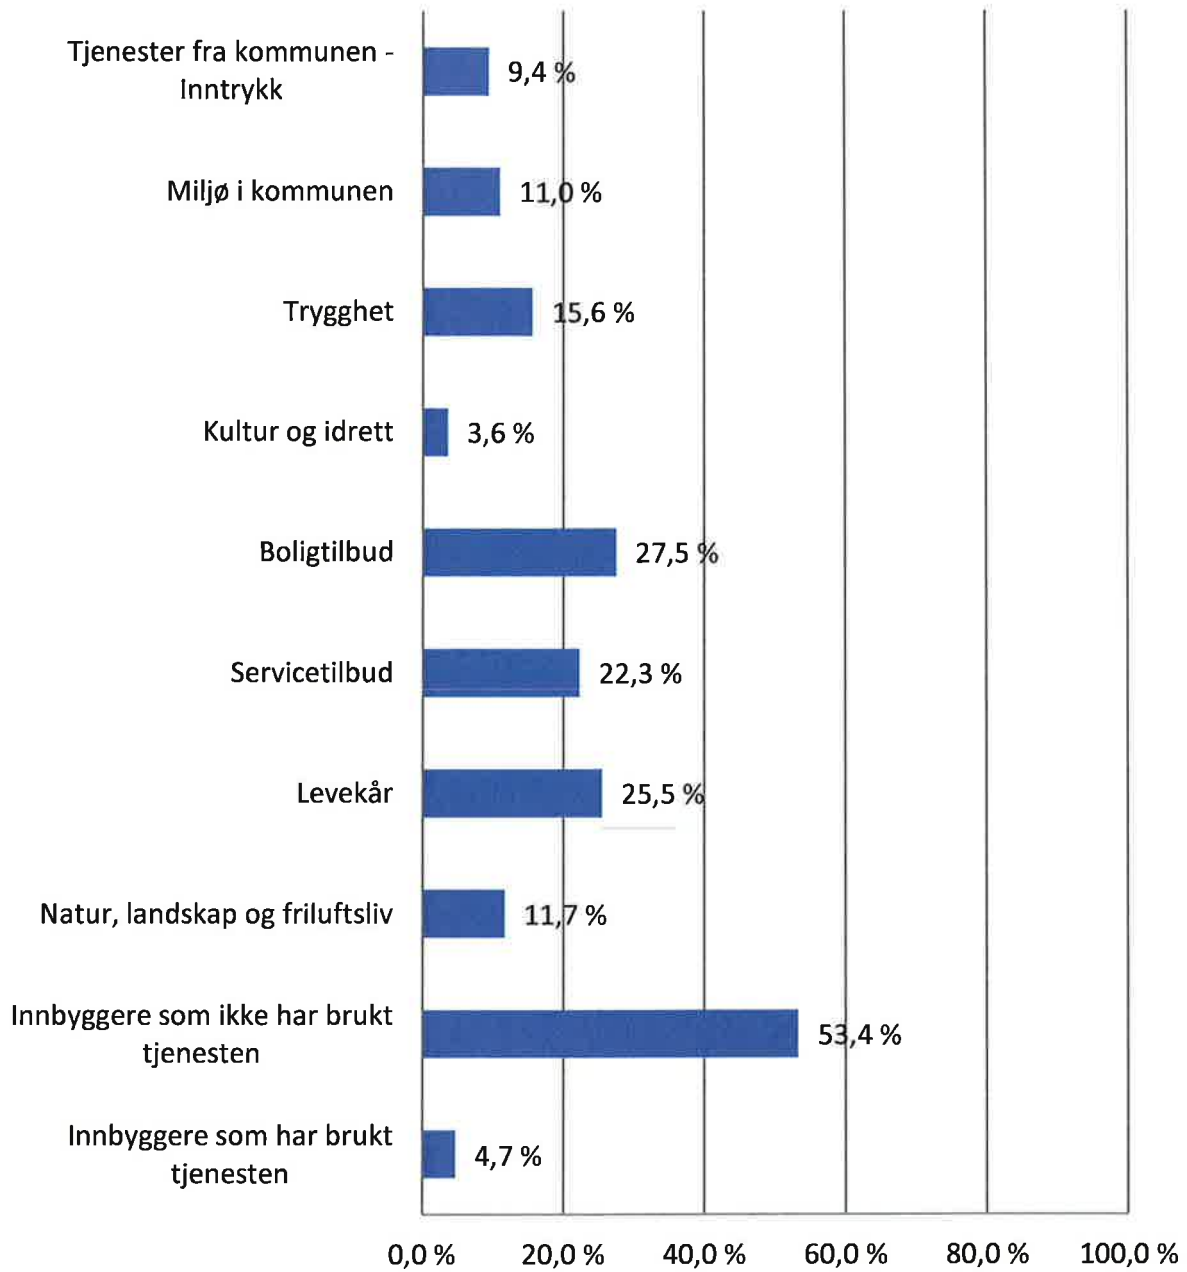

Kommunen som bosted

Dimensjoner

Næring arbeid transport og miljø

Klima, kultur, landskap og levekår

Bomiljø og senterfunksjoner

Utbygging og utvikling

Andel vet ikke i %

■ Vet ikke

Andel svært fornøyd i % (5-6)

Kjønn

Alder

Høyest fullførte skolegang

Antall personer i husstanden

Husstandens alder

Type bolig

Eierforhold

Nasjonalitet