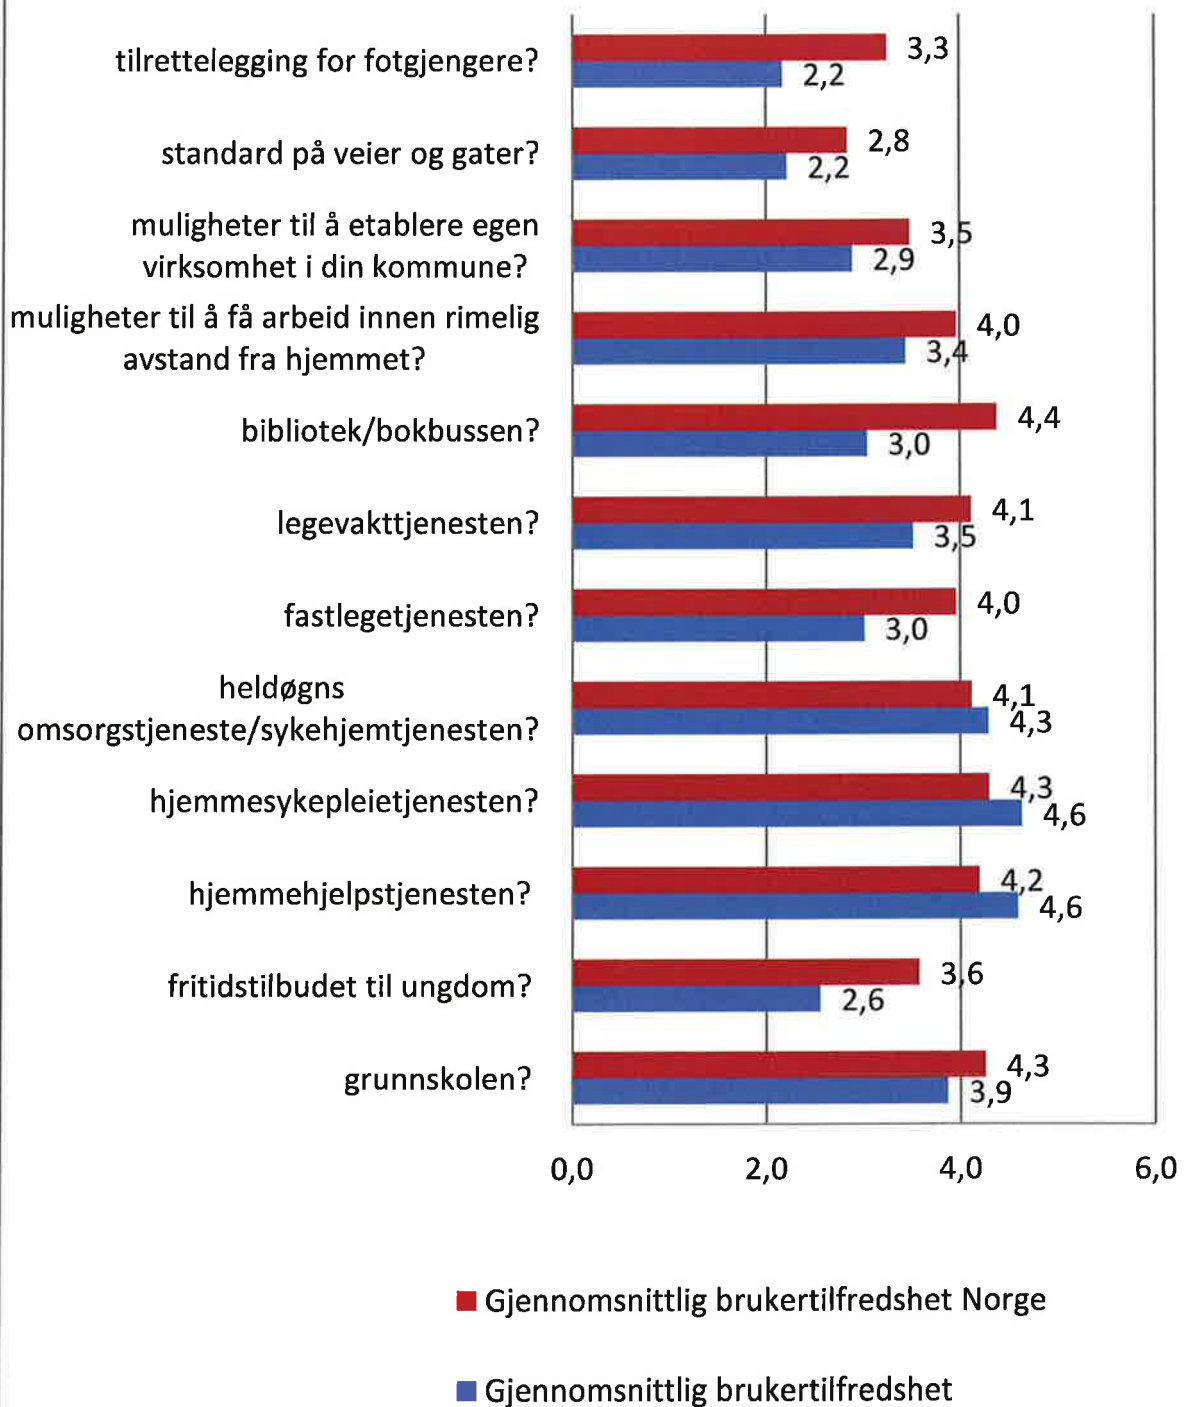

Kommunen som bosted

Dimensjoner

Næring arbeid transport og miljø

Klima, kultur, landskap og levekår

Bomiljø og senterfunksjoner

Utbygging og utvikling

Andel vet ikke i %

■ Vet ikke

Andel svært fornøyd i % (5-6)

Kjønn

Alder

Høyest fullførte skolegang

Antall personer i husstanden

Husstandens alder

Type bolig

Eierforhold

Nasjonalitet