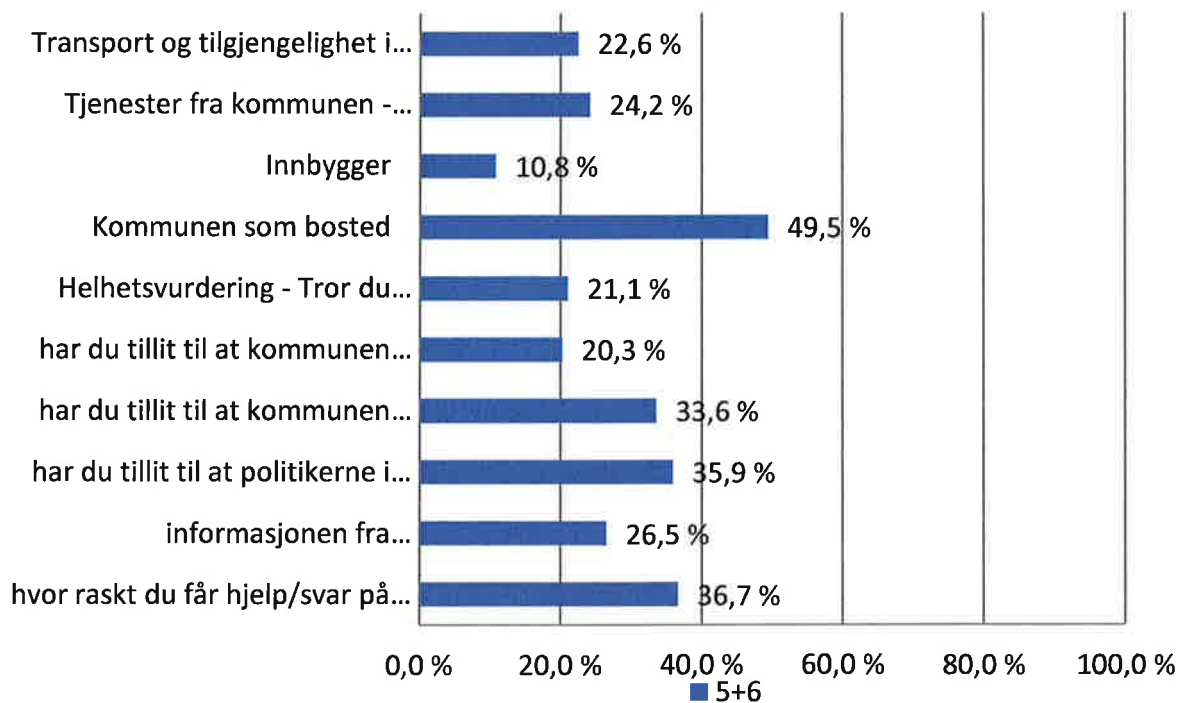

Kommunen som bosted

Dimensjoner

Næring arbeid transport og miljø

Klima, kultur, landskap og levekår

Bomiljø og senterfunksjoner

Utbygging og utvikling

Andel vet ikke i %

■ Vet ikke

Andel svært fornøyd i % (5-6)

Kjønn

Alder

Høyest fullførte skolegang

Antall personer i husstanden

Husstandens alder

Type bolig

Eierforhold