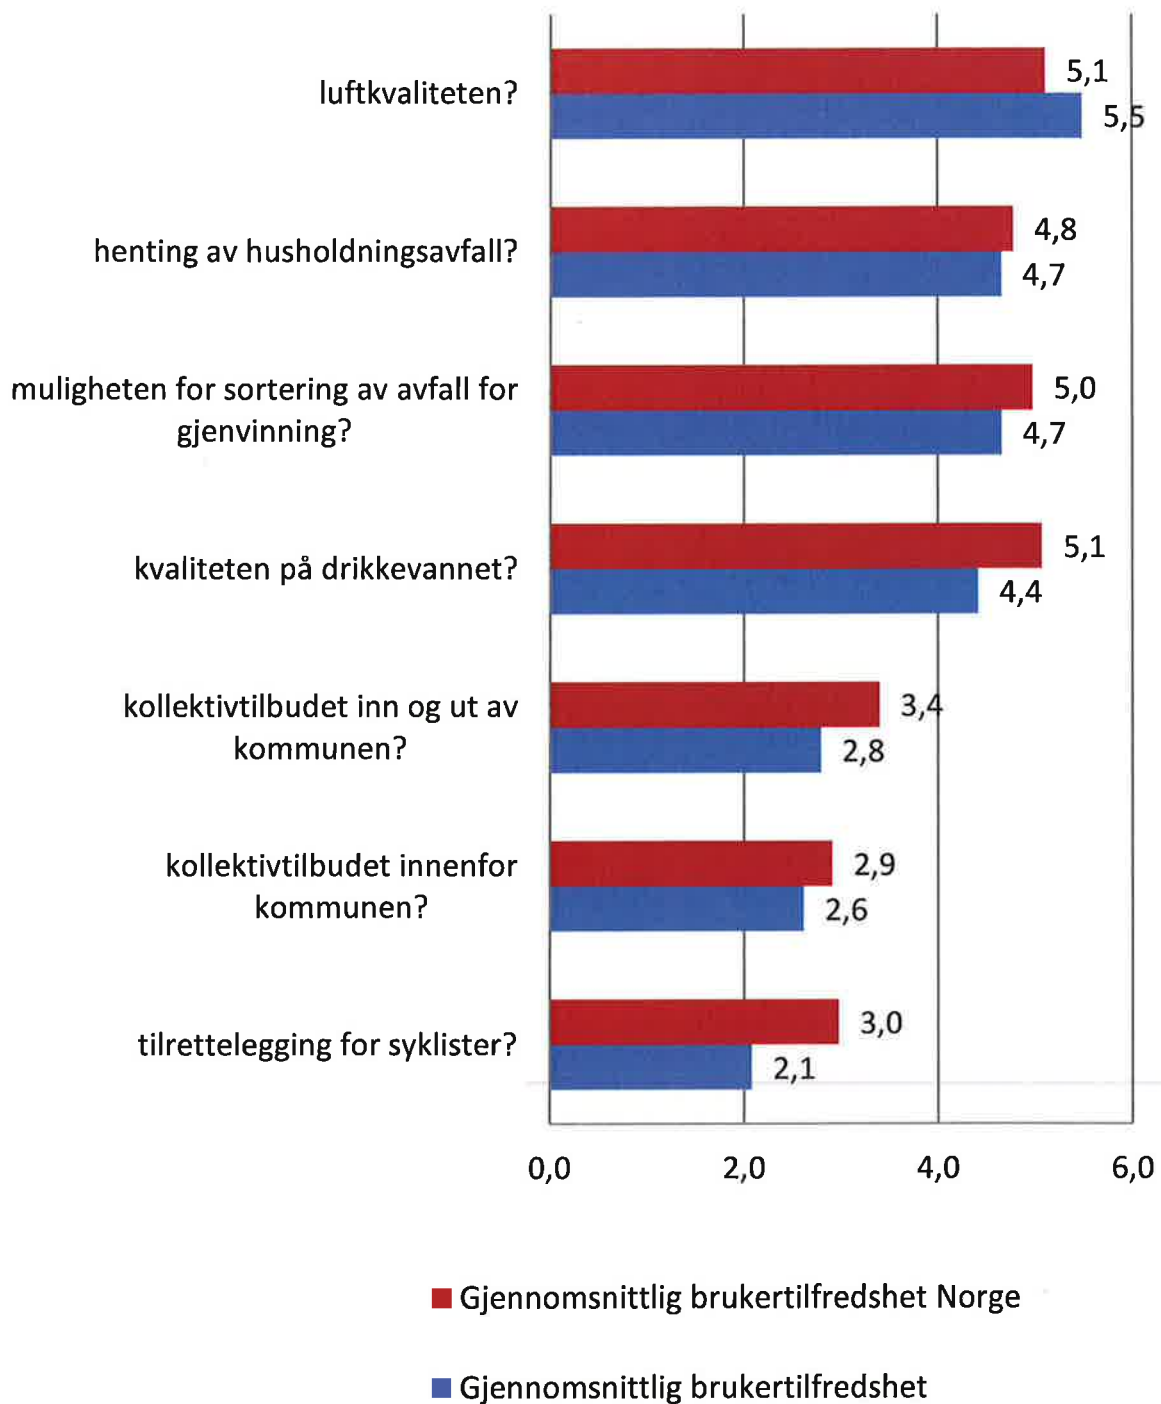

Kommunen som bosted

Dimensjoner

Næring arbeid transport og miljø

Klima, kultur, landskap og levekår

Bomiljø og senterfunksjoner

Utbygging og utvikling

Andel vet ikke i %

■ Vet ikke

Andel svært fornøyd i % (5-6)

Kjønn

Alder

Høyest fullførte skolegang

Antall personer i husstanden

Husstandens alder

Type bolig

Eierforhold